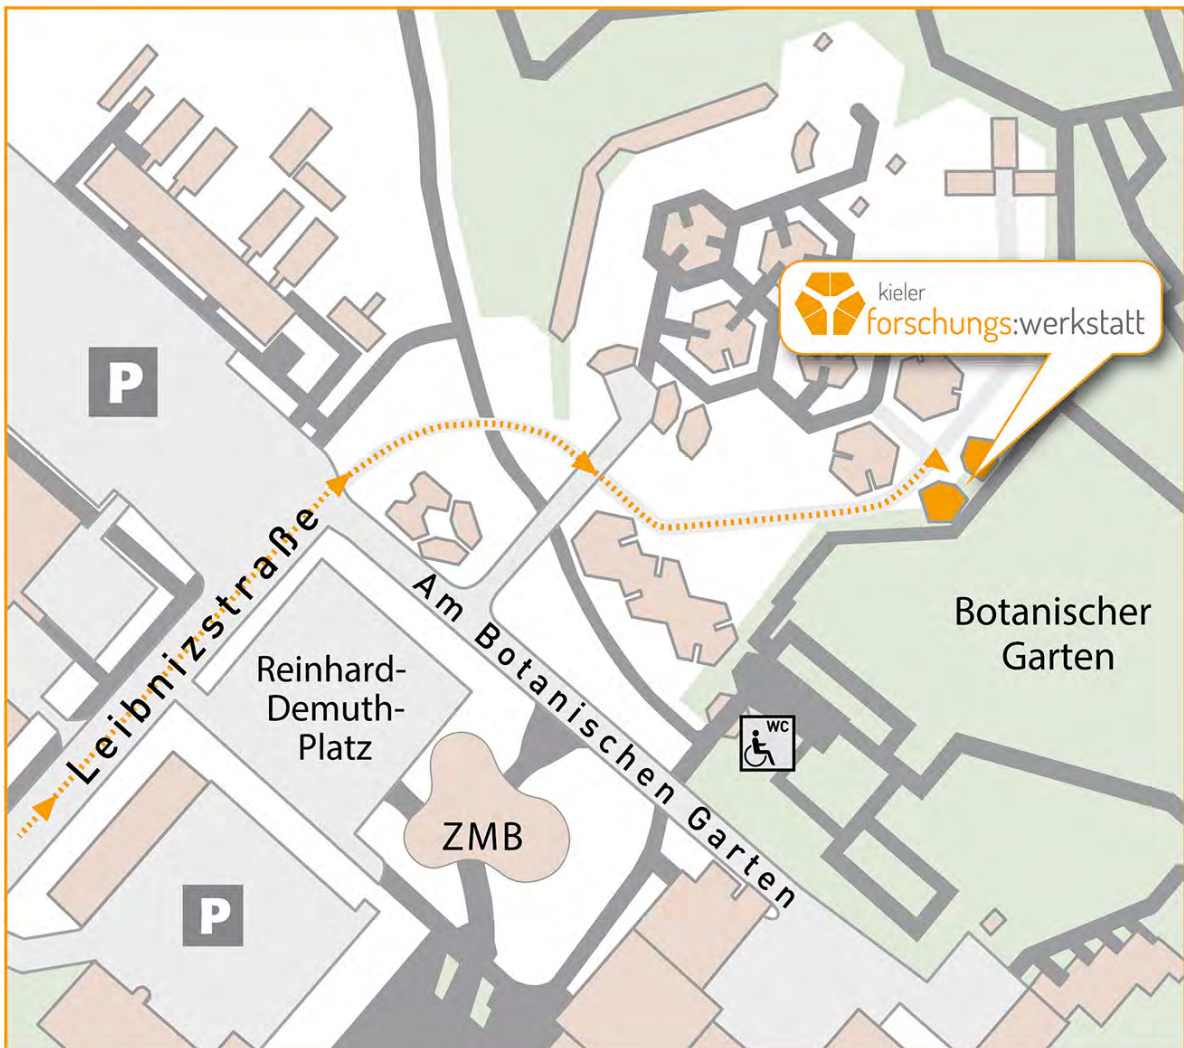

Wegbeschreibung zur Kieler Forschungswerkstatt

Adresse: Am Botanischen Garten 14f
24118 Kiel
Tel.: 04 31 880-59 16

Buslinien: Buslinien 81, 60S und 50/51 zur Endhaltestelle „Botanischer Garten“, von der aus die Kieler Forschungswerkstatt durch den Haupteingang bequem zu erreichen ist. Die Buslinien 6 und 61/62 fahren zur Haltestelle „Leibnizstraße“, von der aus der Botanische Garten in ca. 10 Minuten zu Fuß zu erreichen ist.